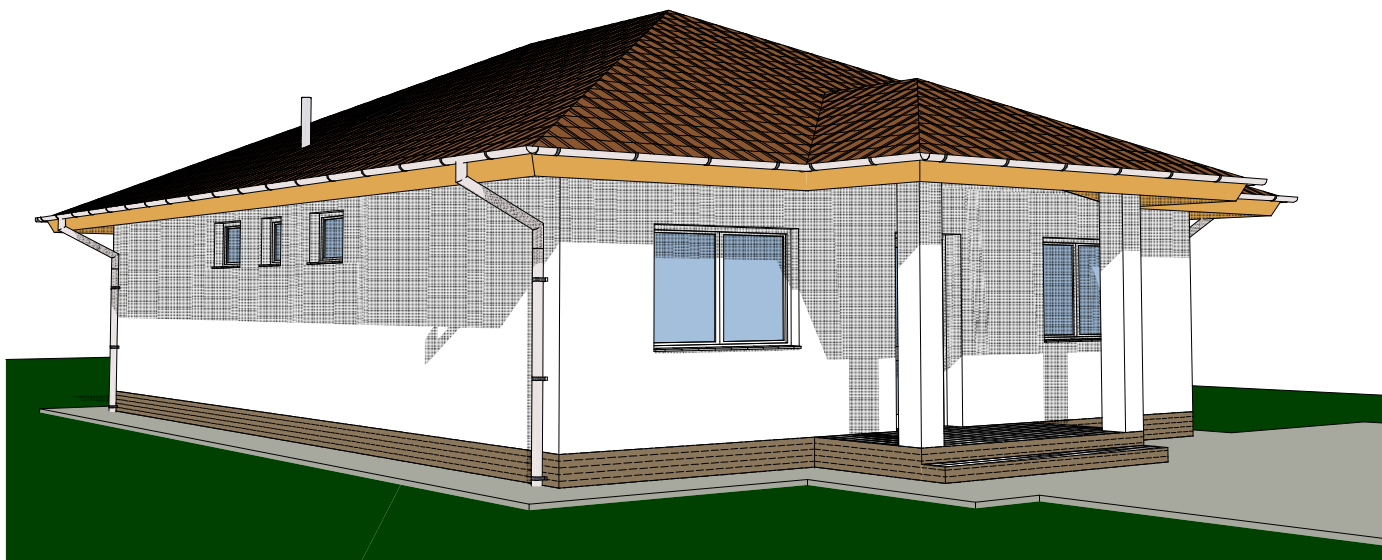

LÁTVÁNYTERVEK

		LÁTVÁNYTERVEK			
ÉPÍTETŐ:	CARS BAU KFT.	LAKÓÉPÜLET KIVITELEZÉSI TERV			
ÉPÍTETŐ CÍME:	2030 ÉRD, VÖRÖSMARTY M. U. 38/B.	M=1:100	2024. 04.	A3	É-06
ÉPÍTÉSI HELY:	2049 DIÓSD, BAGOLY U. 18/B. HRSZ.:3252/19	TÓTH MARIANNA 2461 TÁRNOK, KÁRÁSZ U. 8. É3-13-0902			