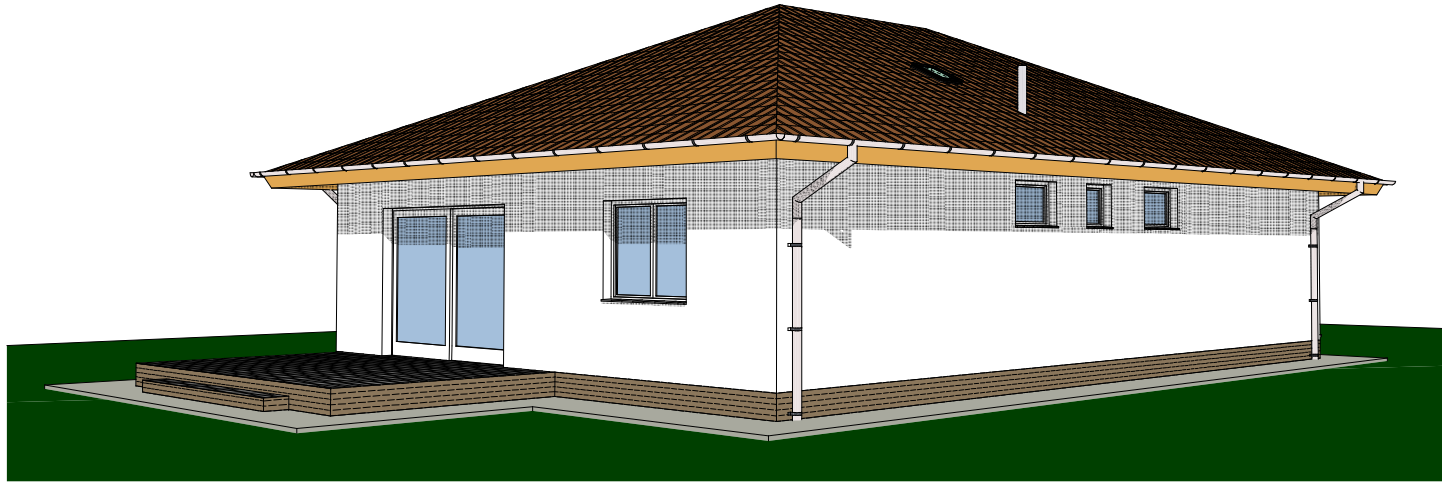

LÁTVÁNYTERVEK

		LÁTVÁNYTERVEK			
ÉPÍTETŐ:	CARS BAU KFT.	LAKÓÉPÜLET KIVITELEZÉSI TERV			
ÉPÍTETŐ CÍME:	2030 ÉRD, VÖRÖSMARTY M. U. 38/B.	M=1:100	2024. 04.	A3	É-06
ÉPÍTÉSI HELY:	2049 DIÓSD, BAGOLY U. 18/B. HRSZ.:3252/19	TÓTH MARIANNA 2461 TÁRNOK, KÁRÁSZ U. 8. É3-13-0902			