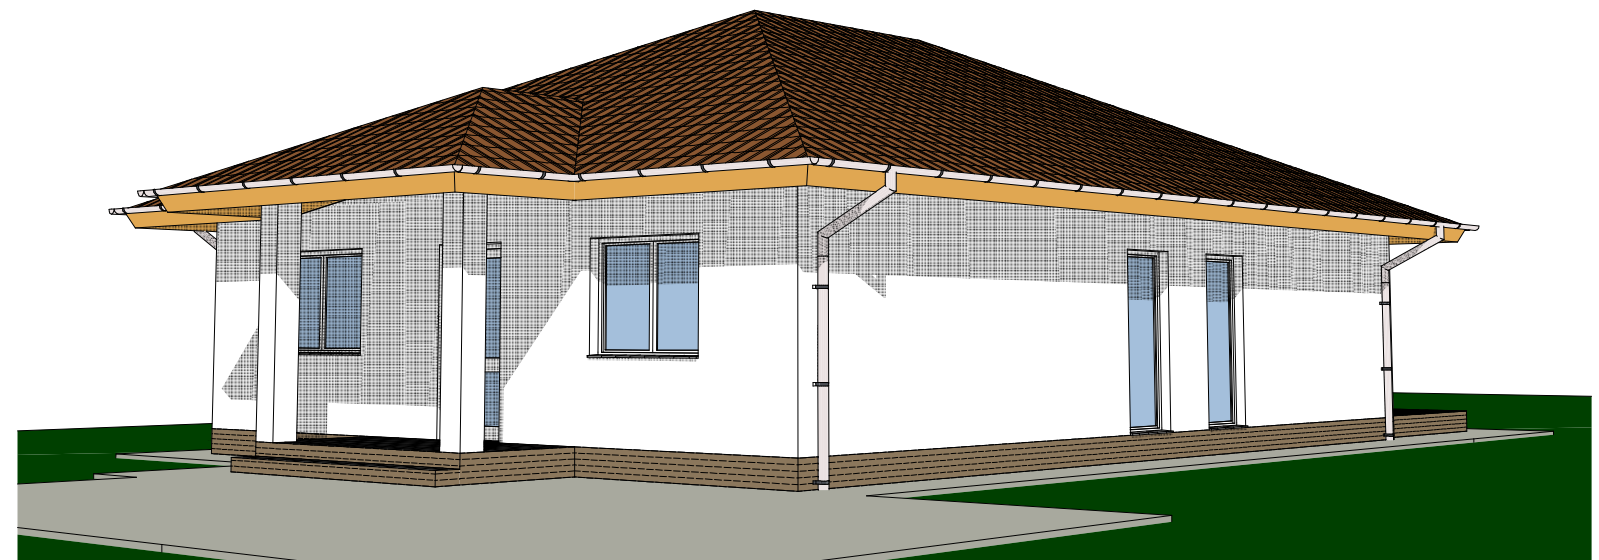

LÁTVÁNYTERVEK

		LÁTVÁNYTERVEK			
ÉPÍTETŐ:	CARS BAU KFT.	LAKÓÉPÜLET KIVITELEZÉSI TERV			
ÉPÍTETŐ CÍME:	2030 ÉRD, VÖRÖSMARTY M. U. 38/B.	M=1:100	2024. 04.	A3	É-06
ÉPÍTÉSI HELY:	2049 DIÓSD, BAGOLY U. 18/B. HRSZ.:3252/19	TÓTH MARIANNA 2461 TÁRNOK, KÁRÁSZ U. 8. É3-13-0902			