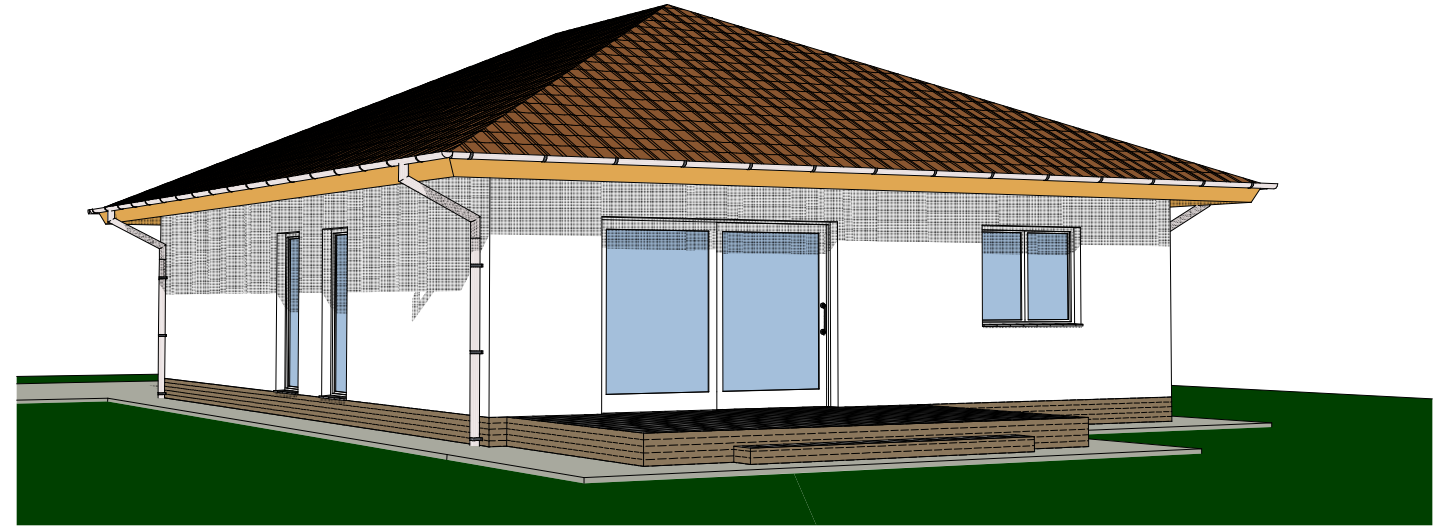

LÁTVÁNYTERVEK

		LÁTVÁNYTERVEK			
ÉPÍTETŐ:	CARS BAU KFT.	LAKÓÉPÜLET KIVITELEZÉSI TERV			
ÉPÍTETŐ CÍME:	2030 ÉRD, VÖRÖSMARTY M. U. 38/B.	M=1:100	2024. 04.	A3	É-06
ÉPÍTÉSI HELY:	2049 DIÓSD, BAGOLY U. 18/B. HRSZ.:3252/19	TÓTH MARIANNA 2461 TÁRNOK, KÁRÁSZ U. 8. É3-13-0902			